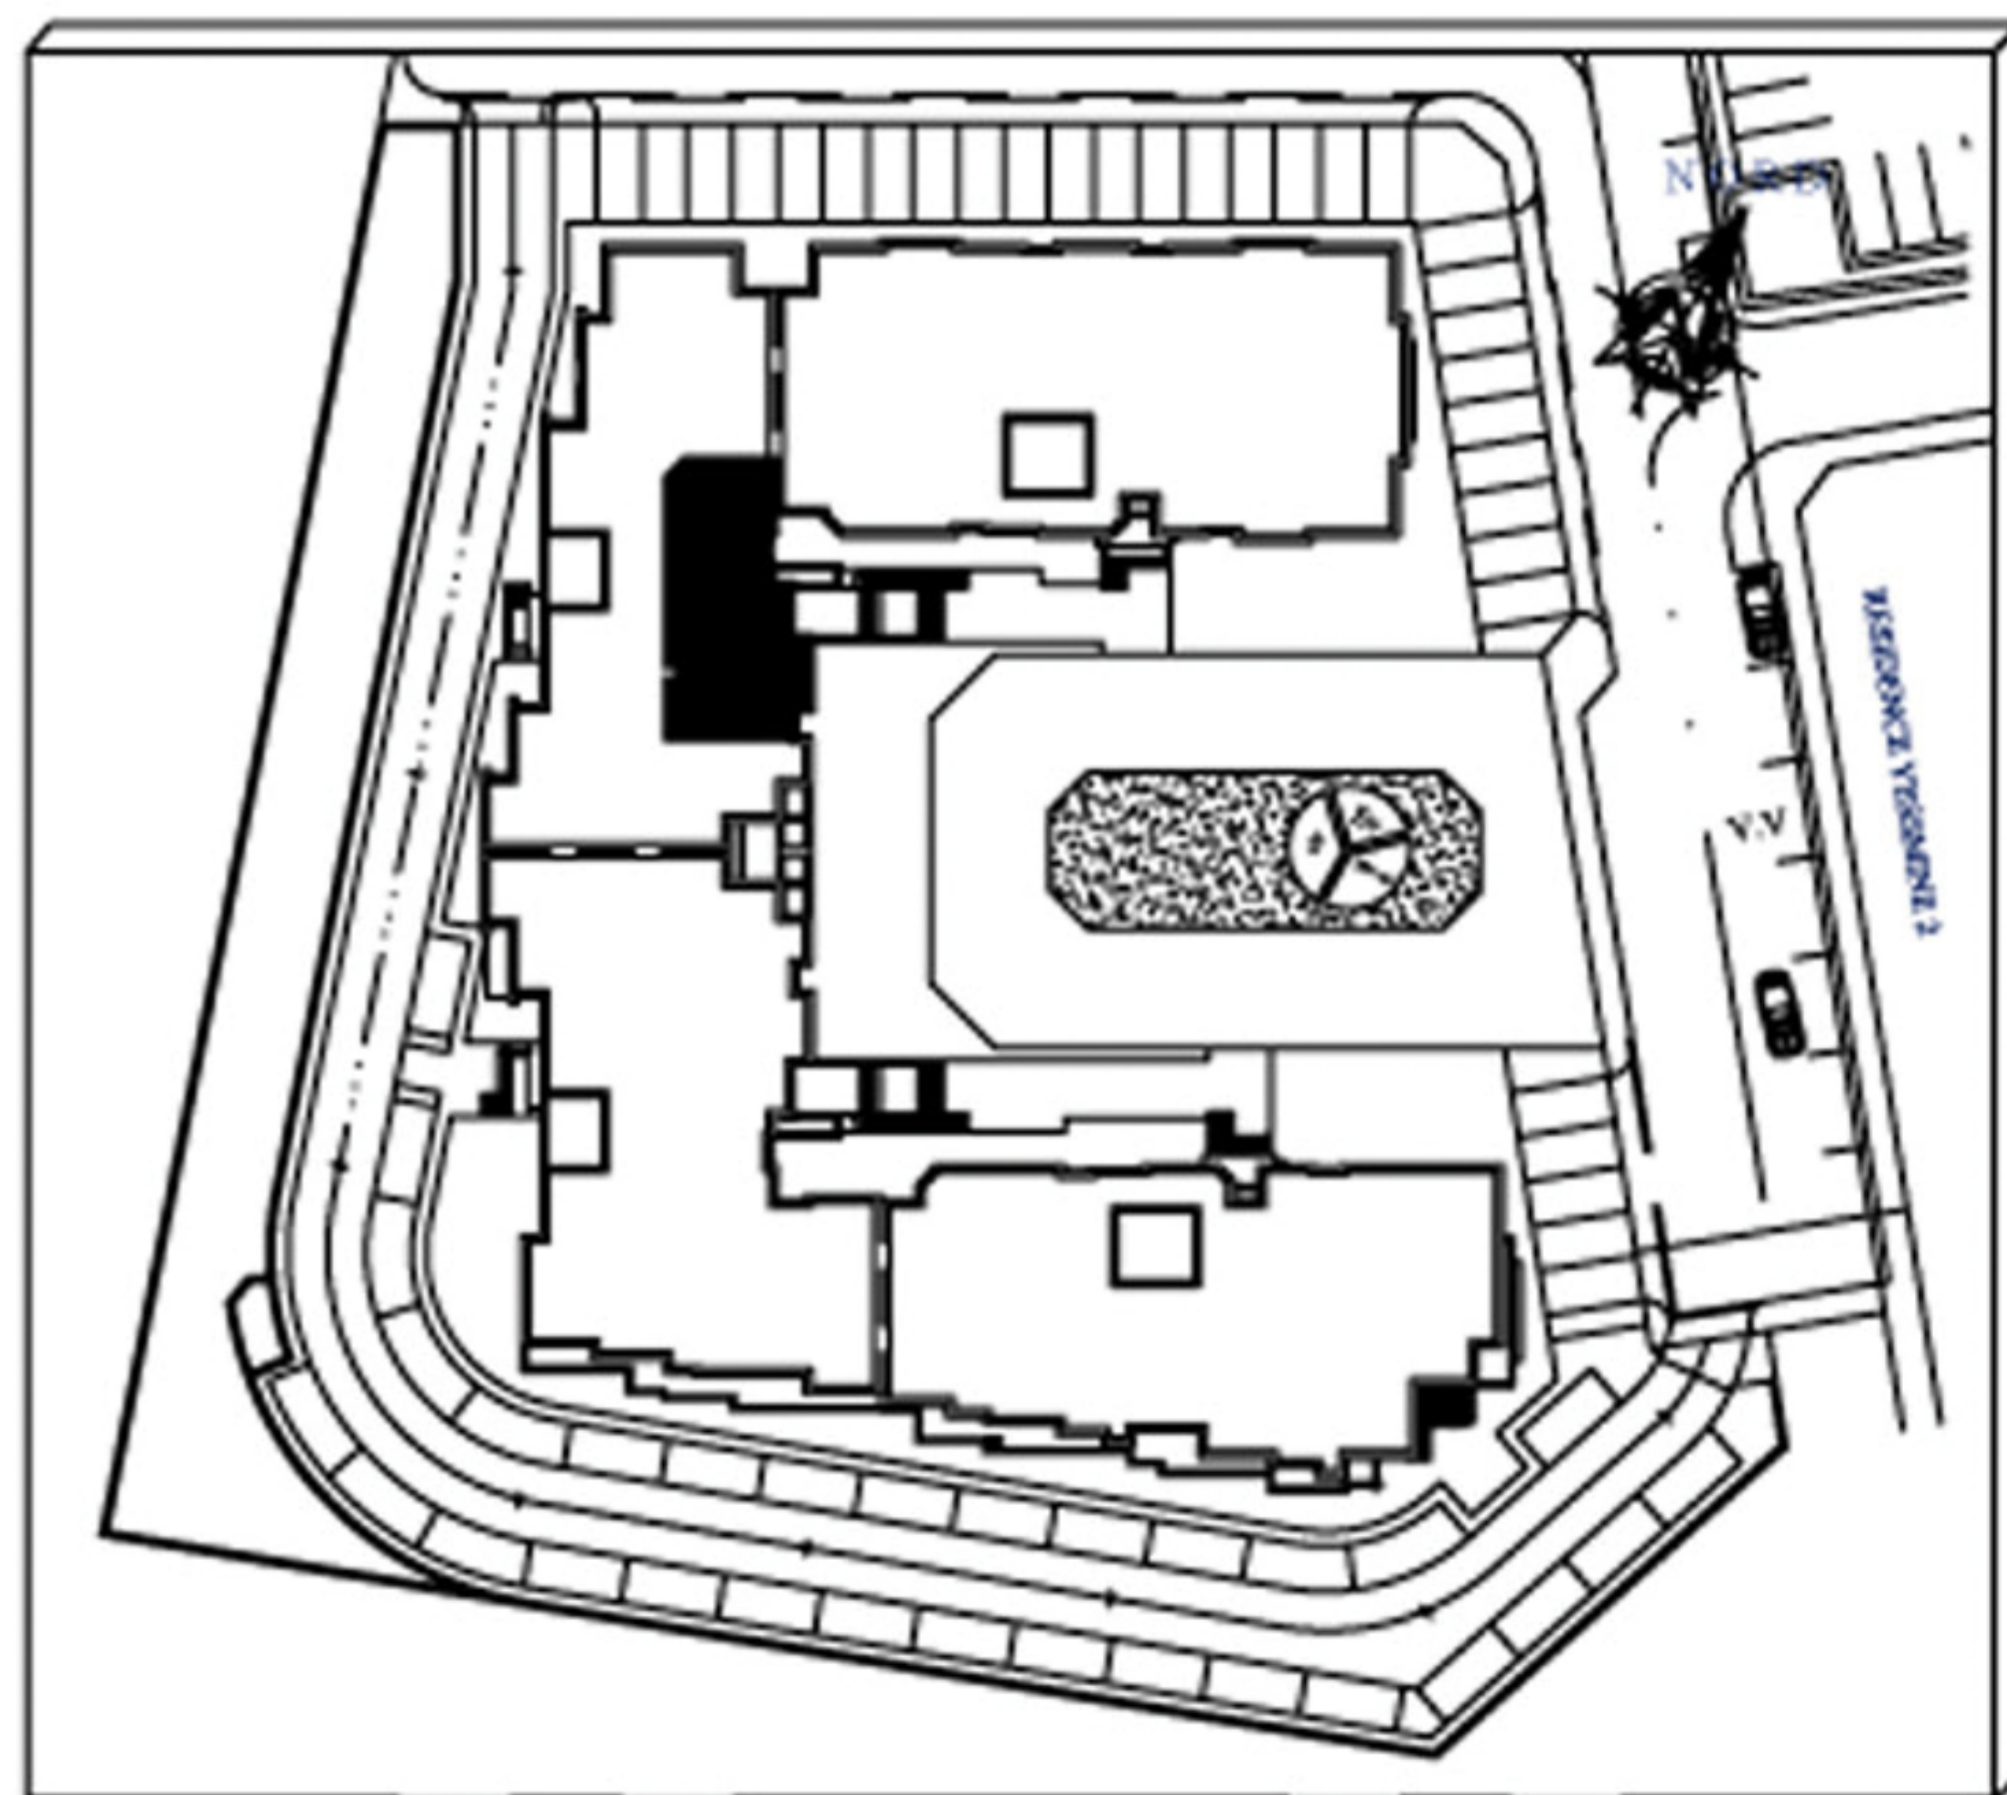

**CONSORTIUM DES IMMOBILIERES
MAGHREBINE
C.I.M.**

**ENSEMBLE RESIDENTIEL
LOTISSEMENT SAPRIM BEN AROUS LOTS: HC 3 ET HC4**

RESIDENCE YASMINE 3

Appartement F.1.3 (1er Etage)

Type: S+2

SURFACE HORS OEUVRE	88 m ²
---------------------	-------------------

QUOTE PART PARTIES COMMUNES	16,70 m ²
--------------------------------	----------------------

SURFACE TOTALE	104,70 m ²
----------------	-----------------------